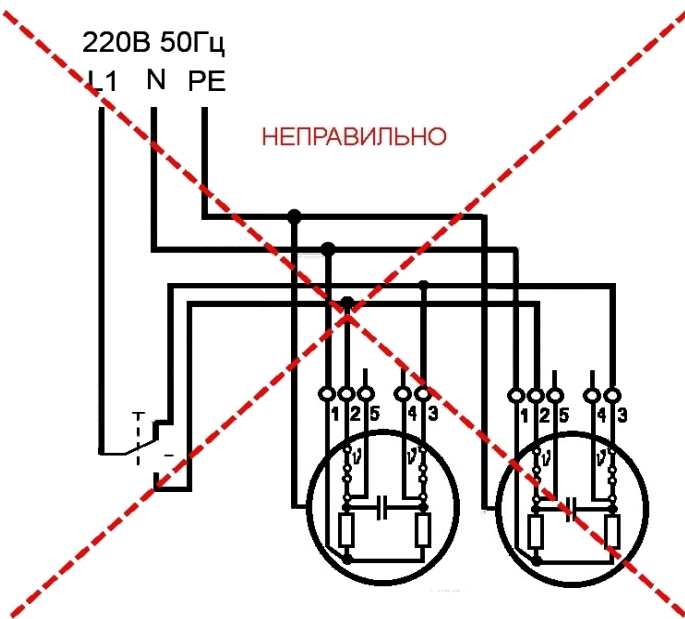

# Подключение приводов Trietex

220В 50Гц  
L1 PE N

220В 50Гц  
L1 N PE

НЕПРАВИЛЬНО

220В 50Гц  
L1 N PE

220В 50Гц

PE N