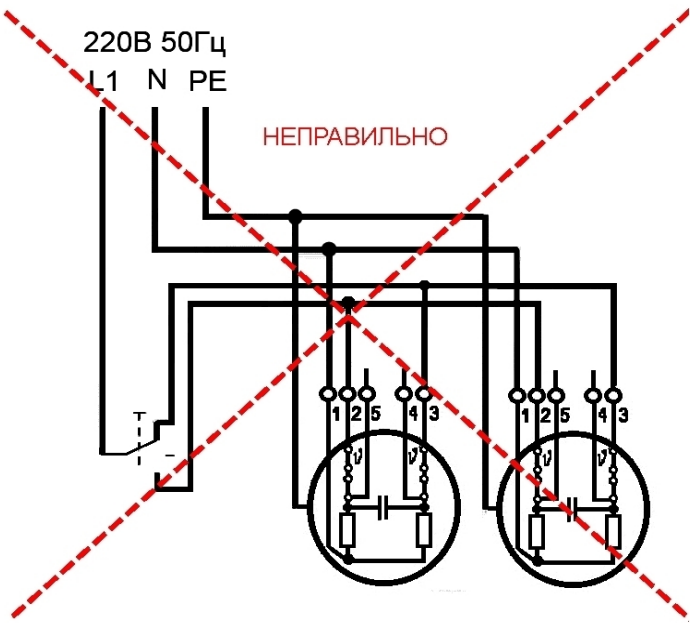

Подключение приводов Trietex

220В 50Гц
L1 PE N

220В 50Гц
L1 N PE

НЕПРАВИЛЬНО

220В 50Гц
L1 N PE

220В 50Гц

PE N