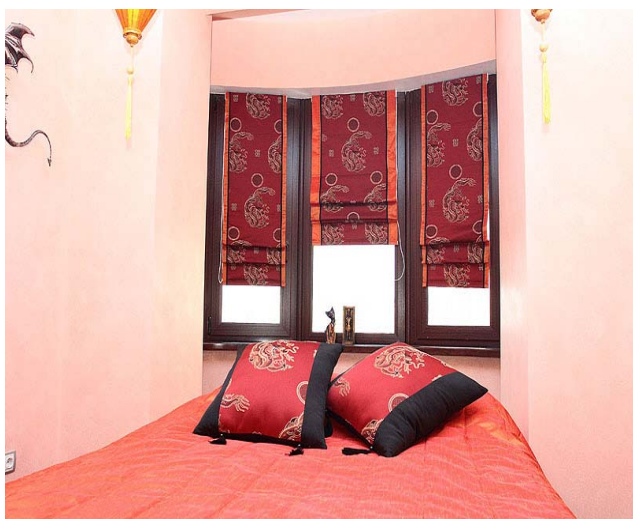

Помещение Кухня
Продукция Римский карниз AT 430
конуса не стандартно

Помещение Кухня
Продукция Римский карниз Forest
конуса не стандартно

Помещение Спальня
Продукция Римский карниз Mono-touch
конуса стандартно

Помещение Кухня
Продукция Римский карниз Roman classic,
конуса стандартно

Помещение Кухня
Продукция Римский карниз Forest
использованы оси 5мм

Помещение Детская
Продукция Римский карниз Forest
конуса не стандартно

Помещение Гостиная
Продукция Римский карниз Forest
конуса не стандартно

Помещение Гостиная
Продукция Римский карниз Sitir-RRO
конуса стандартно

Помещение Зал
Продукция Римский карниз Roman skos
конуса не стандартно

Помещение Гостиная
Продукция Римский карниз Sitir-RRO
конуса стандартно

Помещение Гостиная
Продукция Римский карниз Silent Spring
конуса стандартно

Помещение Гостиная
Продукция Римский карниз Sitir-RRO
конуса стандартно